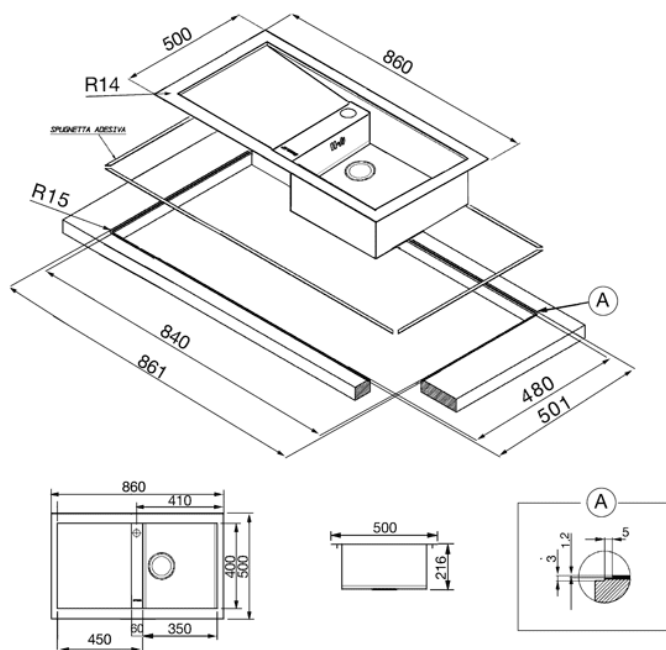

86 CM ENKEL VASK I ROSTFRITT STÅL  
MED AVRINNINGSBÄNK  
FÖR PLANMONTERING

Vaskens djup: 1 x 210 mm ■ Mått för vask: 350 x 400 mm ■ Avrinning: 2 x 3,5 " ■ STANDARDTILLBEHÖR: ■ Bräddavlopp, korgventil, packningar, fästklämmor, vattenlås för diskmaskin ■ Finns med avrinningsbänk på höger eller vänster sida

**VERSIONER**

- LQ861DSK - Med extra låg profil